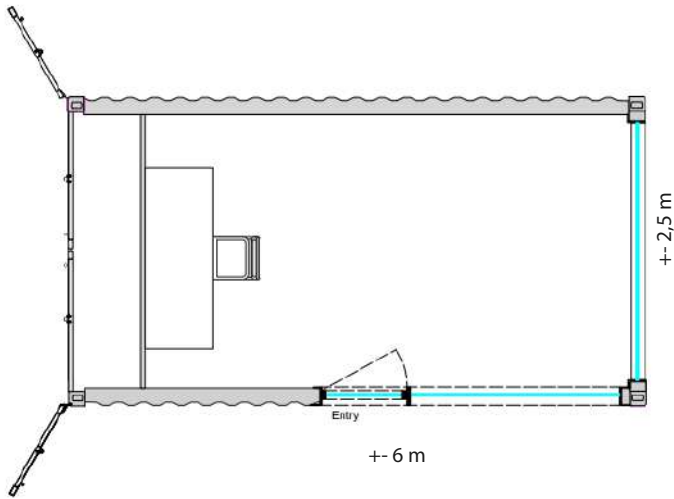

15 m²

Dimensions	L 606 x L 245 x H 260 / 290 cm
Surface	15 m ²
Hauteur intérieure	220 / 240 cm

| Équipement de base |

Module structure acier

Peinture extérieure résistante à la corrosion

Peinture extérieure résistante aux UV