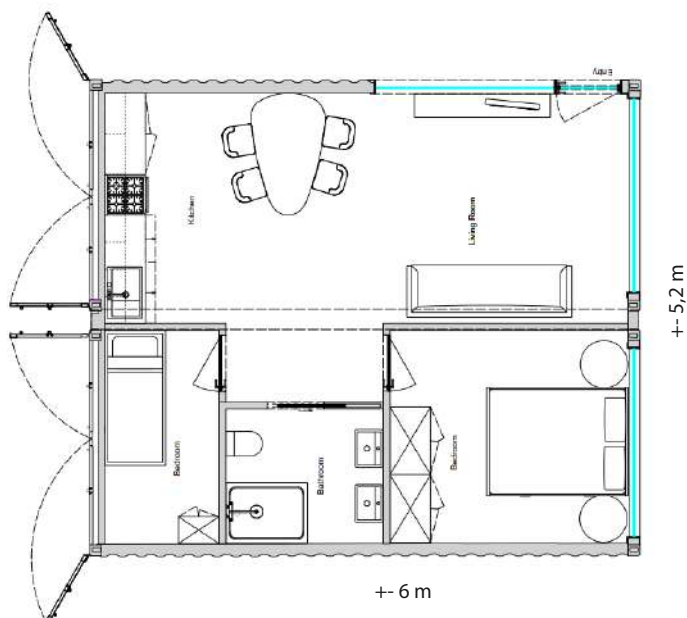

Explorer

Ce modèle populaire crée une impression d'espace et de luxe grâce à sa hauteur intérieure élevée, à ses grandes fenêtres et à sa bonne isolation. Suffisamment grand pour y travailler ou s'y détendre et pas trop petit pour y vivre. Souvent utilisé comme bureau de jardin, espace de détente ou chambre d'amis.

32 m²

Dimensions	L 606 x L 520 x H 290 cm
Surface	32 m ²
Hauteur intérieure	240 cm

| Équipement de base |

- Module structure acier
- Peinture extérieure résistante à la corrosion
- Peinture extérieure résistante aux UV