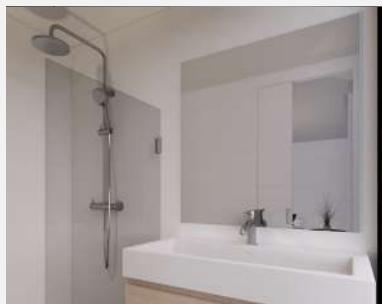

Les unités d'Addhome sont déjà équipées de manière standard de tout le confort nécessaire. Vous pouvez aménager les unités de manière plus poussée avec une cuisine, une salle de bains et/ou des toilettes, par exemple. Vous déterminez vous-même le degré de finition, les options et le revêtement extérieur.

32 m²

Dimensions	L 606 x L 520 x H 290 cm
Surface	32 m ²
Hauteur intérieure	240 cm

| Équipement de base |

- Module structure acier
- Peinture extérieure résistante à la corrosion
- Peinture extérieure résistante aux UV

Aménagements supplémentaires

Aménagements supplémentaires

Salle de bains

Selon vos préférences, intégrez une salle de bains moderne et prête à l'emploi dans votre (vos) unité(s). Conception propre à Addhome avec douche ouverte, meuble de salle de bains, toilettes suspendues et sèche-serviettes.

Cuisine

Faites-vous plaisir et chouchoutez vos invités avec un délicieux repas. Ajoutez une cuisine fonctionnelle et moderne au choix. Les cuisines sont proposées en version standard ou sur mesure.

Toilettes et lavabo