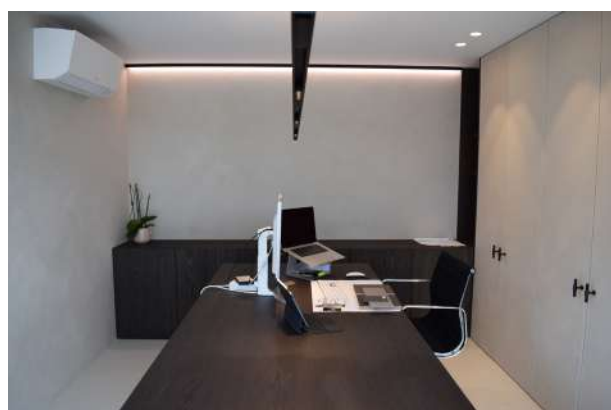

Explorer

Ce modèle populaire crée une impression d'espace et de luxe grâce à sa hauteur intérieure élevée, à ses grandes fenêtres et à sa bonne isolation. Suffisamment grand pour y travailler ou s'y détendre et pas trop petit pour y vivre. Souvent utilisé comme bureau de jardin, espace de détente ou chambre d'amis.

Les unités d'Addhome sont déjà équipées de manière standard de tout le confort nécessaire. Vous pouvez aménager les unités de manière plus poussée avec une cuisine, une salle de bains et/ou des toilettes, par exemple. Vous déterminez vous-même le degré de finition, les options et le revêtement extérieur.

32 m²

Dimensions	L 606 x L 520 x H 290 cm
Surface	32 m ²
Hauteur intérieure	240 cm

| Équipement de base |

- Module structure acier
- Peinture extérieure résistante à la corrosion
- Peinture extérieure résistante aux UV